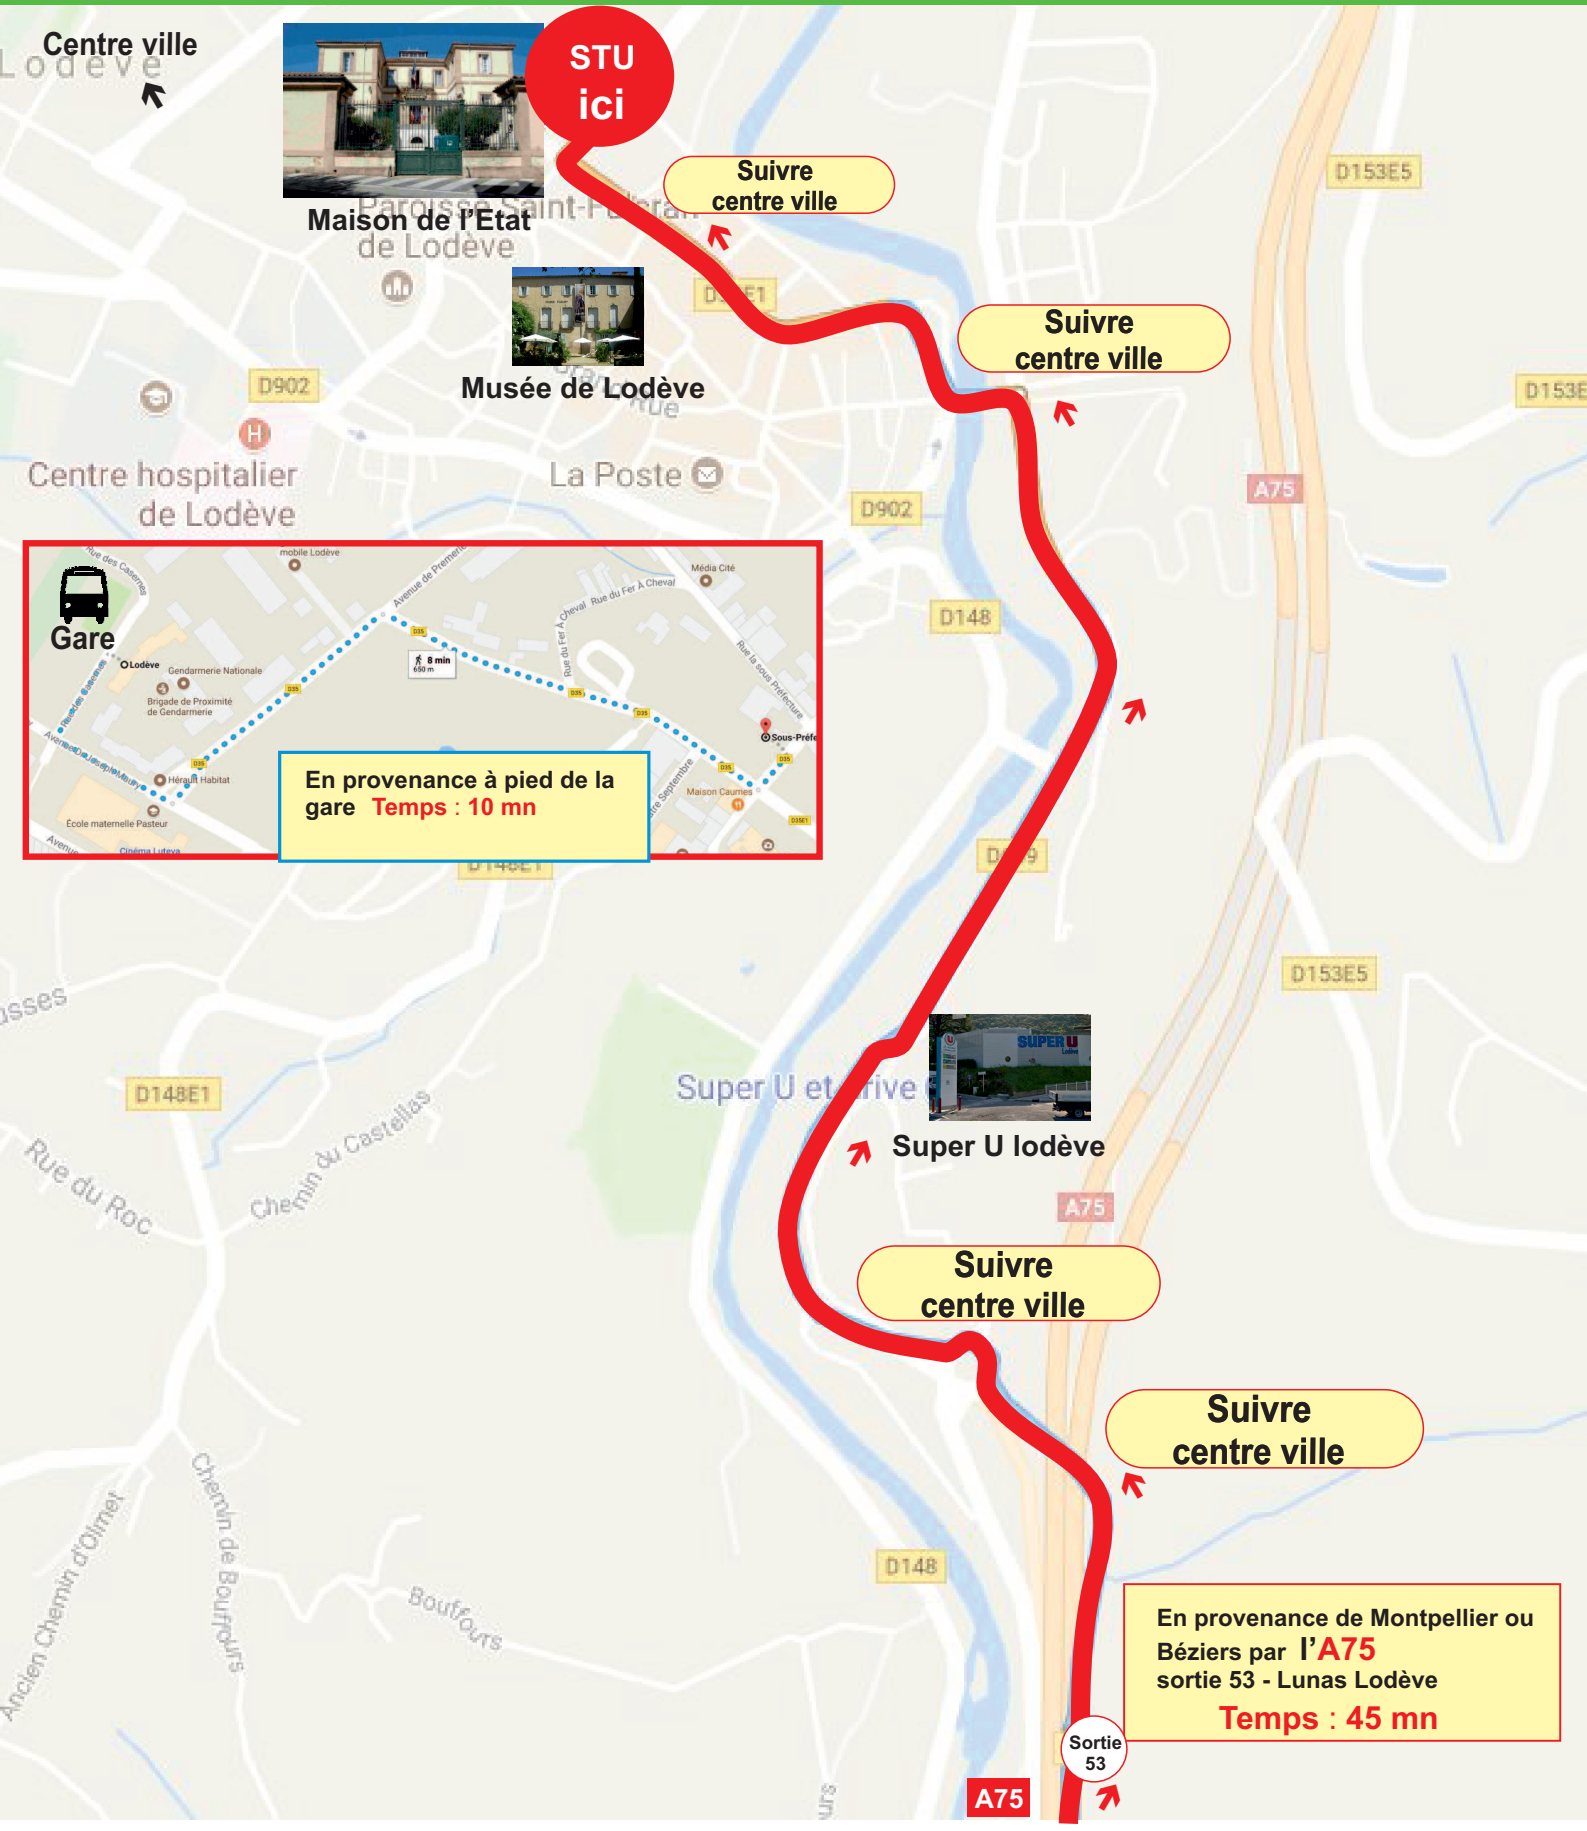

Plan d'accès au Service d'Aménagement du Territoire Ouest (STU) à Lodève

Direction départementale des territoires et de la mer de l'Hérault

Maison de l'Etat
Avenue de la république 34700 Lodève

04 67 88 46 80

ddtm-stu@herault.gouv.fr

www.herault.gouv.fr

Centre ville

Maison de l'Etat
de Lodève

Musée de Lodève

La Poste

Centre hospitalier
de Lodève

La Poste

En provenance à pied de la
gare Temps : 10 mn

Super U etrive

Super U Iodève

Suivre
centre ville

Suivre
centre ville

En provenance de Montpellier ou
Béziers par l'A75
sortie 53 - Lunas Lodève
Temps : 45 mn

Sortie
53